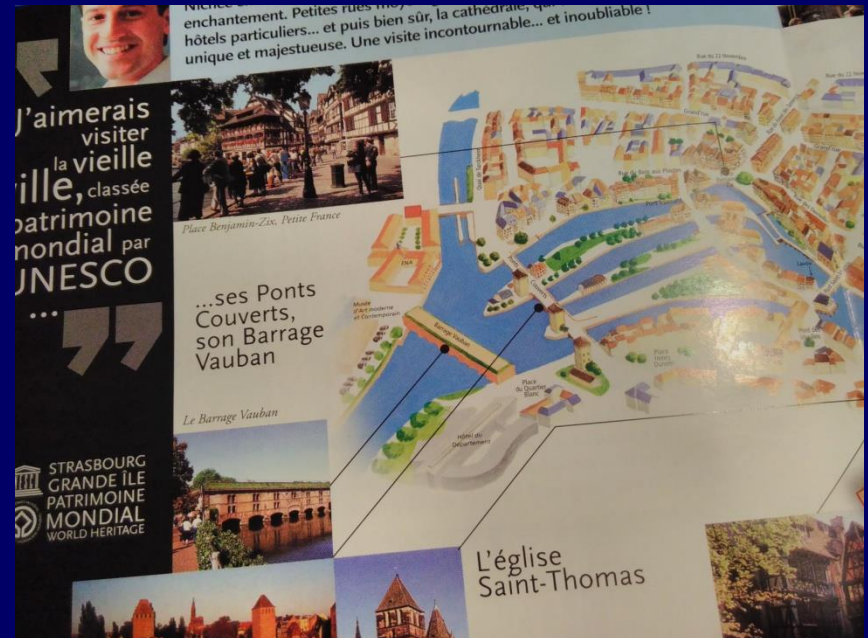

Wer? Wann? Wie lange? Wohin?

- Kl. 6: Exkursion nach Straßburg / Sondertag 2
- Kl. 7: Schullandheim in Frankreich/ 5-7 Tage
- Kl. 8: Individueller Austausch über die deutsch-französische Schülerbegegnungsstätte in Breisach
2x2/2x4/2x8 Wochen und 3 Monate
www.km-bw.de/dfsaaustausch
- Kl. 9: Schüleraustausch mit unserer Partnerschule in Besançon/
Region: Bourgogne-Franche-Comté
2x1 Woche

Straßburgfahrt am Ende von Kl. 6

- Im Schulbuch des ersten Lernjahres Französisch sind wir in

- **Straßburg**

unterwegs und lernen wichtige
Sehenswürdigkeiten kennen

Straßburgfahrt am Ende von Kl. 6

...et pourquoi pas admirer la
vieille ville...

ou essayer de s'orienter?

Schullandheim in Frankreich...

La maison

... in Kl. 7 im französischen Jura in
Longevilles Mont d'Or

et son entourage

Schullandheim in Frankreich...

son église

Schullandheim in Frankreich